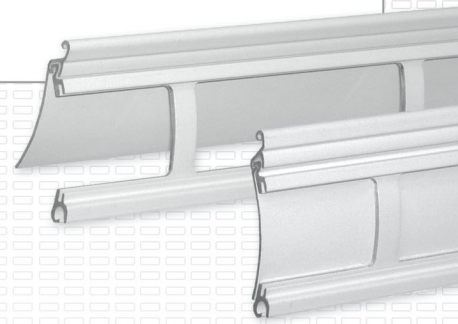

## Eigenschaften wie ein klassischer Rollladen

## Panorama

Der Panorama ist der erste echte Rollladen mit Jalousiefunktion. Er verbindet die Eigenschaften eines klassischen Rollladens mit den Vorteilen eines modernen Sonnenschutzes.

Mit der innovativen Jalousiefunktion dient der Panorama als Sonnenschutz und bietet hohe Transparenz nach außen.

Die großen Licht- und Luftöffnungen lassen viel indirektes Tageslicht nach innen und sorgen für eine gute Luftzirkulation.

Im geschlossenen Zustand liefert der Panorama die gleichen Schutzfunktionen wie ein klassischer Rollladen.