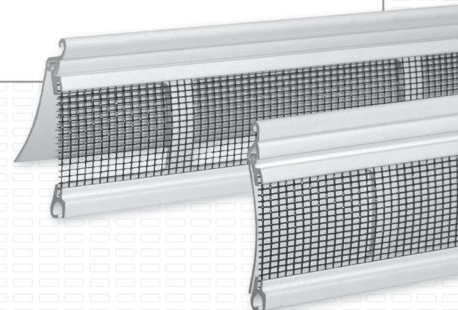

## Panorama

Der Panorama ist der erste echte Rollladen mit Jalousiefunktion. Er verbindet die Eigenschaften eines klassischen Rollladens mit den Vorteilen eines modernen Sonnenschutzes.

Mit der innovativen Jalousiefunktion dient der Panorama als Sonnenschutz und bietet hohe Transparenz nach außen.

Die großen Licht- und Luftöffnungen lassen viel indirektes Tageslicht nach innen und sorgen für eine gute Luftzirkulation.

Im geschlossenen Zustand liefert der Panorama die gleichen Schutzfunktionen wie ein klassischer Rollladen.

## Panorama Plus

Die Produktvariante Panorama Plus bietet zusätzlich zur Jalousiefunktion den Komfort eines im Rollladen integrierten Insektenschutzes.

Der Panorama wird vollständig aus hochwertigem stranggepressten und pulverbeschichteten Aluminium gefertigt.

Ein Insektenschutzgitter aus stabilem Drahtgewebe ist auf Wunsch im Rollladen integriert.

Die Rollläden Panorama und Panorama Plus sind mit handelsüblichen Rollladenkästen, Führungen, Antrieben und Steuerungen kompatibel. Sie eignen sich dadurch für den Einsatz in Neubauten, die Nachrüstung oder die Renovierung.